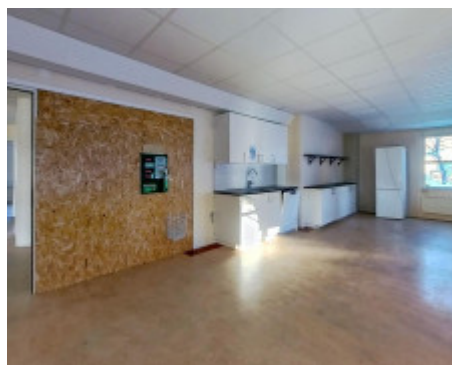

Adress	Gävlevägen 72
Ansvarig	Mia Johansson
Boendetyp	Lokal
Hiss	Ja
Ledig fr.o.m.	Omgående
Objekt	Lokal
Ort	Sandviken
Våningsplan	Entréplan
Yta (Kvm)	324